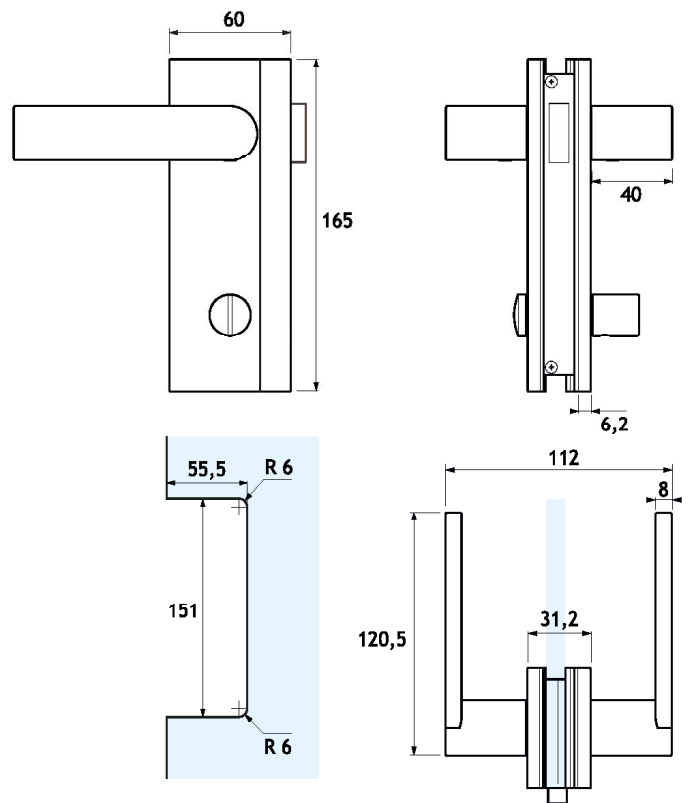

GLV03P

Serratura verticale magnetica per porte vai e vieni
Fornita con o senza maniglie
Reversibile destra sinistra
Versione con pomolo e funzione privacy
Realizzata in alluminio lavorato CNC

Vertical magnetic door lock for double swing doors
Available with or without handles
Left/right reversible
Privacy function with knob and coin turn version
Aluminium CNC manufacturing