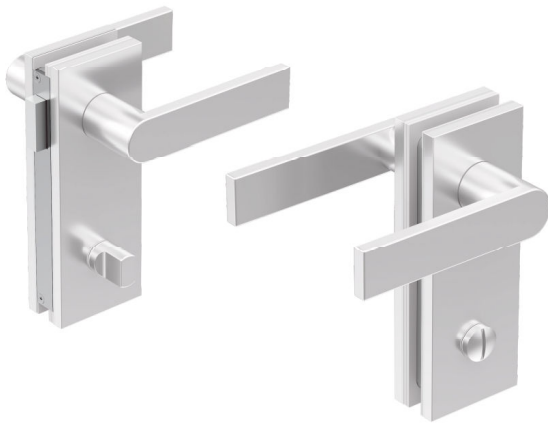

GLV03P

Serratura verticale magnetica per porte vai e vieni
Fornita con o senza maniglie
Reversibile destra sinistra
Versione con pomolo e funzione privacy
Realizzata in alluminio lavorato CNC

Vertical magnetic door lock for double swing doors
Available with or without handles
Left/right reversible
Privacy function with knob and coin turn version
Aluminium CNC manufacturing